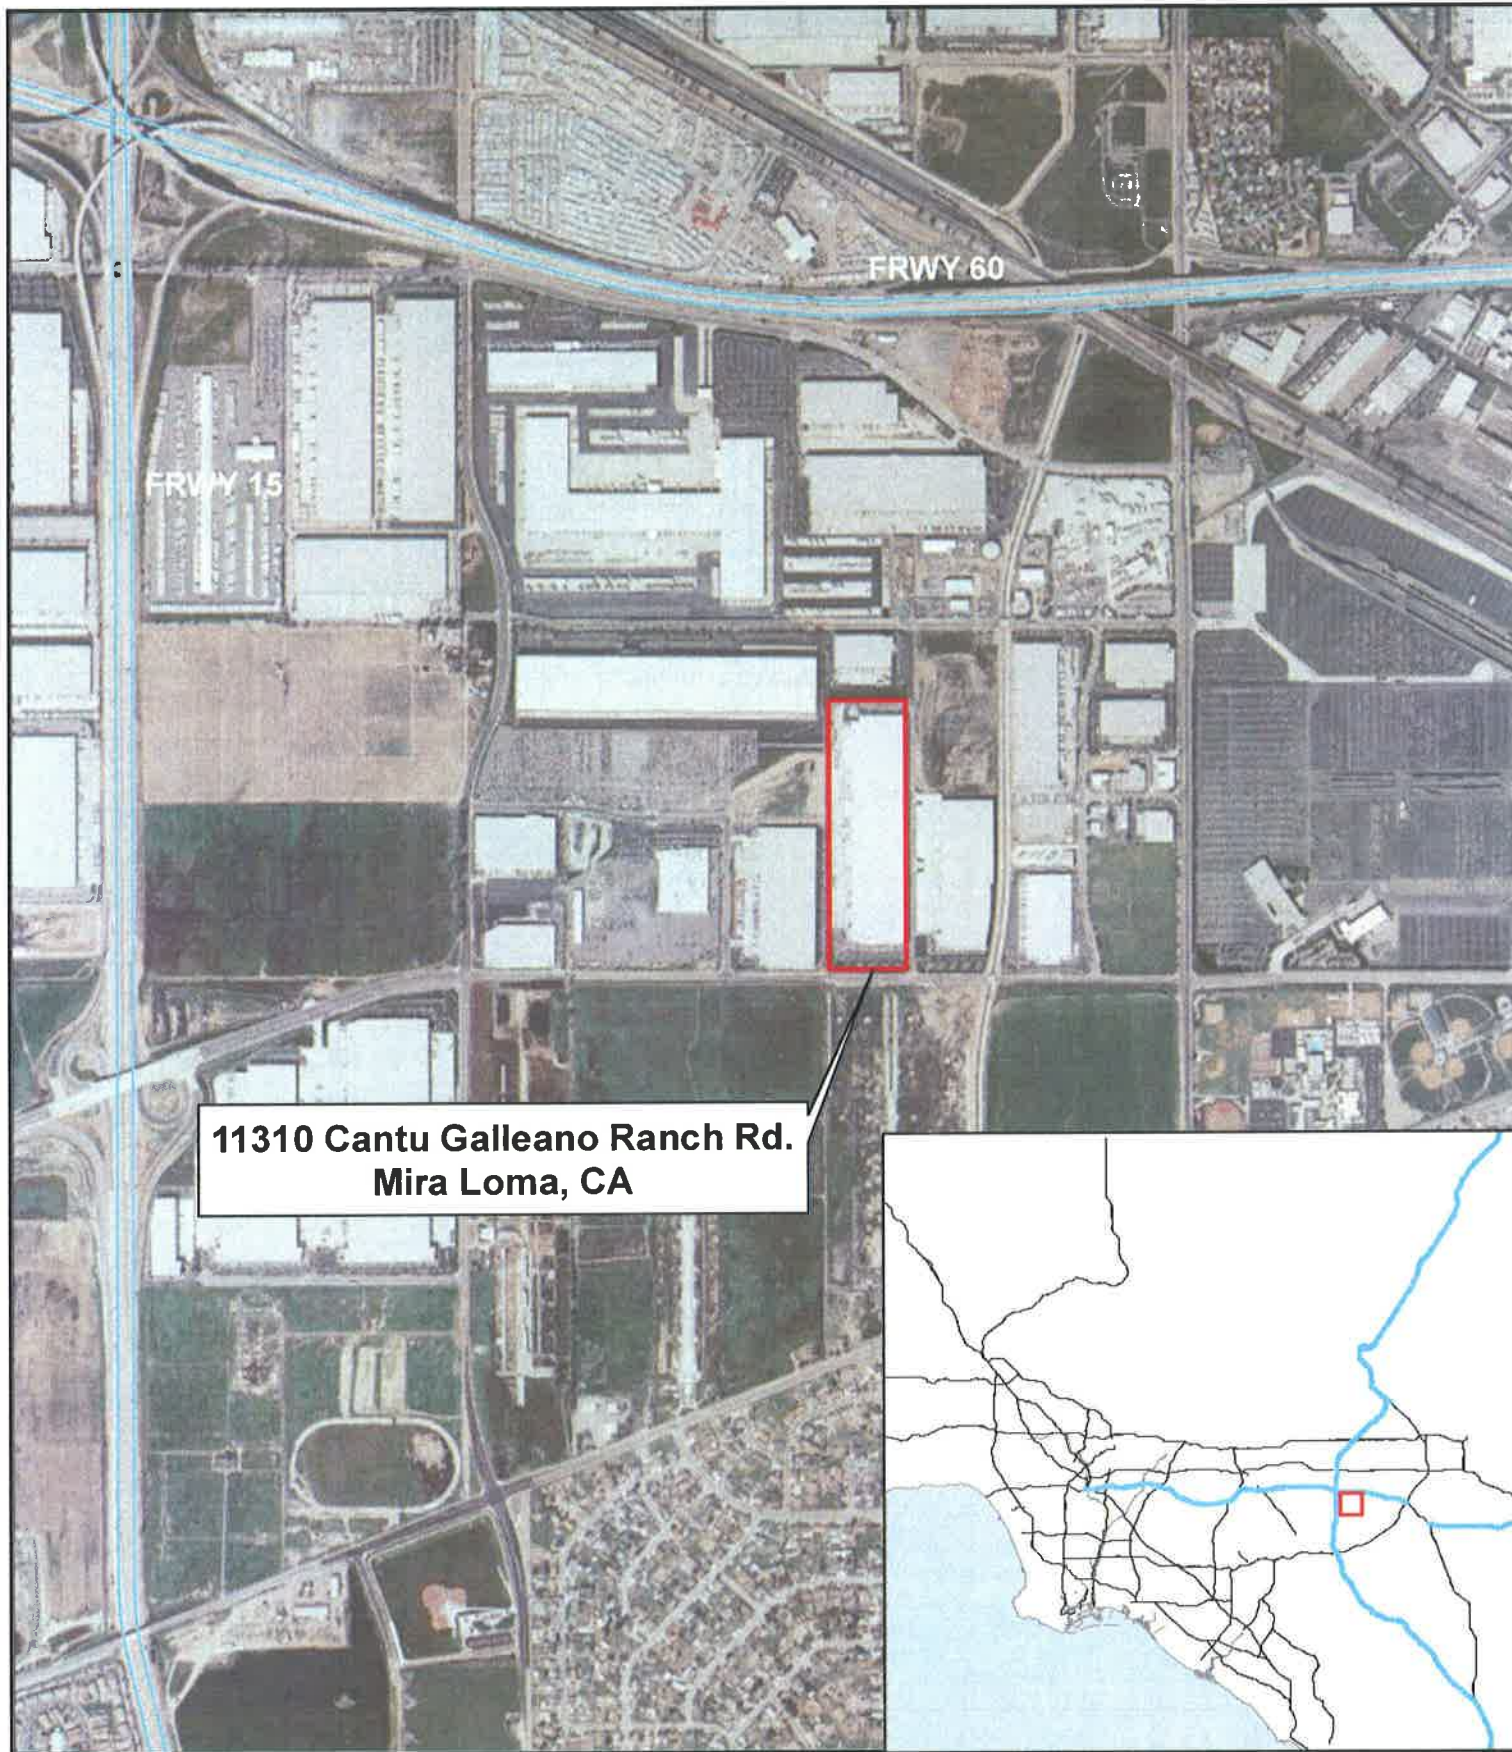

# FTZ 202 SITE 20C QUIKSILVER

**11310 Cantu Galleano Ranch Rd.  
Mira Loma, CA**

0 750 1,500 3,000 4,500 6,000 Feet